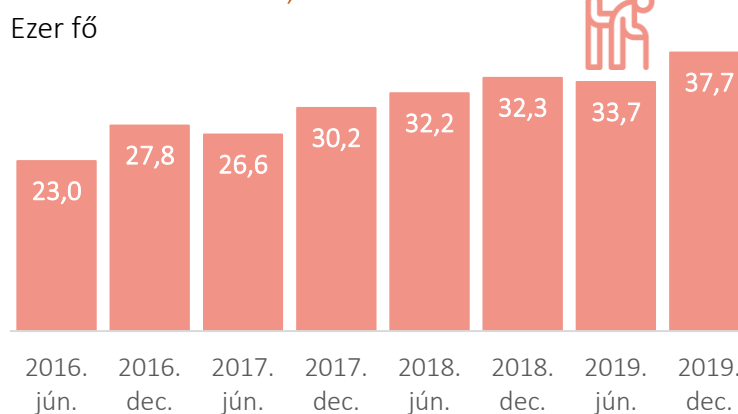

Milliárd forint

ARÁNYA A GDP-HEZ KÉPEST

2,1%

2008

1,5%

2018

4 A SZOCIÁLIS VÉDELEMRE FORDÍTOTT ÖSSZEG GDP-HEZ VISZONYÍTOTT ARÁNYA, 2008-2017

5 A CSALÁDI PÓTLÉKBAN RÉSZESÜLŐ CSALÁDOK EGYES ADATAI

6 A CSALÁDI PÓTLÉK REÁLÉRTÉK-INDEXE*

* 1990=100%

A családi pótlék összege 2008 óta változatlan.

MEGOSZLÁSA CÉLTERÜLETEK SZERINT, 2018

A HAZAI BÖLCSŐDEI ELLÁTÁS ADATAI

7 SZAKELLÁTÁSBAN ÉLŐ KISKORÚAK ÉS FIATAL FELNŐTTEK, 2010–2018 (fő)

8 BENTLAKÁSOS SZOCIÁLIS ELLÁTÁSRA VÁRAKOZÓK SZÁMA, 2016–2019

9 TELEPÜLÉSI TÁMOGATÁSBAN RÉSZESÜLŐK SZÁMA MEGYÉNKENT, 2018

10 A SZOCIÁLIS ELLÁTÁSBAN DOLGOZÓK EGYES ADATAI

11 RELATÍV JÖVEDELMI SZEGÉNYSGEBEN ÉLŐK ARÁNYA A GYERMEKES CSALÁDOK KÖZT, 2018 (százalék)