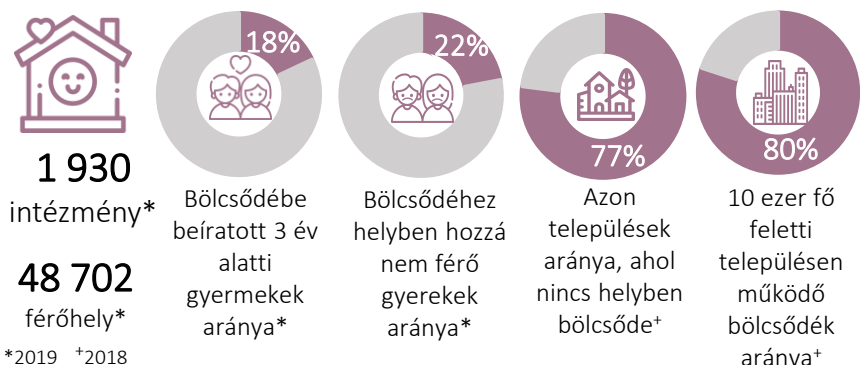

1 SZOCIÁLIS VÉDELEMRE FORDÍTOTT ÖSSZEG A GDP SZÁZALÉKÁBAN, 2017

18,3%

Magyarország

27,9%

EU átlag

2 A SZOCIÁLIS VÉDELEM TÁRSADALMI JUTTATÁSAI FUNKCIÓK SZERINT, 2017

Százalék

3 CSALÁDTÁMOGATÁSI ELLÁTÁSOKRA FORDÍTOTT ÖSSZEG MAGYARORSZÁGON

Milliárd forint

ARÁNYA A GDP-HEZ KÉPEST

2,1%

2008

1,5%

2018

4 A SZOCIÁLIS VÉDELEMRE FORDÍTOTT ÖSSZEG GDP-HEZ VISZONYÍTOTT ARÁNYA, 2008-2017

5 A CSALÁDI PÓTLÉKBAN RÉSZESÜLŐ CSALÁDOK EGYES ADATAI

6 A CSALÁDI PÓTLÉK REÁLÉRTÉK-INDEXE*

* 1990=100%

A családi pótlék összege 2008 óta változatlan.

MEGOSZLÁSA CÉLTERÜLETEK SZERINT, 2018

A HAZAI BÖLCSŐDEI ELLÁTÁS ADATAI

7 SZAKELLÁTÁSBAN ÉLŐ KISKORÚAK ÉS FIATAL FELNŐTTEK, 2010–2018 (fő)

8 BENTLAKÁSOS SZOCIÁLIS ELLÁTÁSRA VÁRAKOZÓK SZÁMA, 2016–2019

9 TELEPÜLÉSI TÁMOGATÁSBAN RÉSZESÜLŐK SZÁMA MEGYÉNKENT, 2018

10 A SZOCIÁLIS ELLÁTÁSBAN DOLGOZÓK EGYES ADATAI

11 RELATÍV JÖVEDELMI SZEGÉNYSGEBEN ÉLŐK ARÁNYA A GYERMEKES CSALÁDOK KÖZT, 2018 (százalék)