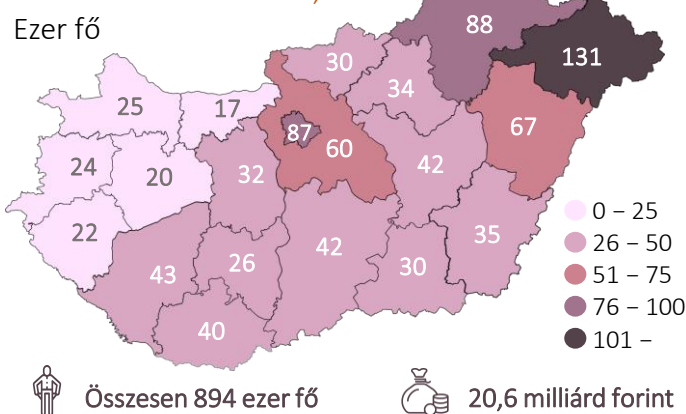

Milliárd forint

ARÁNYA A GDP-HEZ KÉPEST

2,1%

2008

1,5%

2018

4 A SZOCIÁLIS VÉDELEMRE FORDÍTOTT ÖSSZEG GDP-HEZ VISZONYÍTOTT ARÁNYA, 2008-2017

5 A CSALÁDI PÓTLÉKBAN RÉSZESÜLŐ CSALÁDOK EGYES ADATAI

6 A CSALÁDI PÓTLÉK REÁLÉRTÉK-INDEXE*

* 1990=100%

A családi pótlék összege 2008 óta változatlan.

MEGOSZLÁSA CÉLTERÜLETEK SZERINT, 2018

A HAZAI BÖLCSŐDEI ELLÁTÁS ADATAI

7 SZAKELLÁTÁSBAN ÉLŐ KISKORÚAK ÉS FIATAL FELNŐTTEK, 2010–2018 (fő)

8 BENTLAKÁSOS SZOCIÁLIS ELLÁTÁSRA VÁRAKOZÓK SZÁMA, 2016–2019

9 TELEPÜLÉSI TÁMOGATÁSBAN RÉSZESÜLŐK SZÁMA MEGYÉNKENT, 2018

10 A SZOCIÁLIS ELLÁTÁSBAN DOLGOZÓK EGYES ADATAI

11 RELATÍV JÖVEDELMI SZEGÉNYSGEBEN ÉLŐK ARÁNYA A GYERMEKES CSALÁDOK KÖZT, 2018 (százalék)