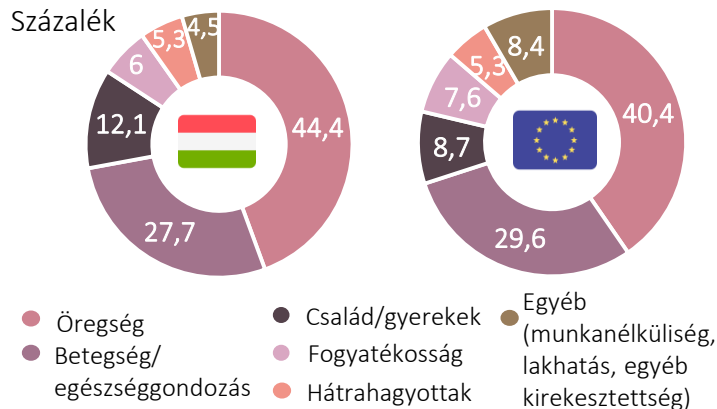

SZOCIÁLIS VÉDELEM 2020

Infotablónk célja a szociális védelem és ellátás egyes mutatóinak ismertetése. A kiadvány évente jelenik meg, jelen munka a legfrissebb elérhető adatokat közli. Magyarországra fókuszál, de tartalmaz nemzetközi összehasonlítást is.

1 SZOCIÁLIS VÉDELEMRE FORDÍTOTT ÖSSZEG A GDP SZÁZALÉKÁBAN, 2017

18,3%

Magyarország

27,9%

EU átlag

2 A SZOCIÁLIS VÉDELEM TÁRSADALMI JUTTATÁSAI FUNKCIÓK SZERINT, 2017

Százalék

3 CSALÁDTÁMOGATÁSI ELLÁTÁSOKRA FORDÍTOTT ÖSSZEG MAGYARORSZÁGON

Milliárd forint

ARÁNYA A GDP-HEZ KÉPEST

2,1%

2008

1,5%

2018

4 A SZOCIÁLIS VÉDELEMRE FORDÍTOTT ÖSSZEG GDP-HEZ VISZONYÍTOTT ARÁNYA, 2008-2017

5 A CSALÁDI PÓTLÉKBAN RÉSZESÜLŐ CSALÁDOK EGYES ADATAI

6 A CSALÁDI PÓTLÉK REÁLÉRTÉK-INDEXE*

* 1990=100%

A családi pótlék összege 2008 óta változatlan.

MEGOSZLÁSA CÉLTERÜLETEK SZERINT, 2018

A HAZAI BÖLCSŐDEI ELLÁTÁS ADATAI

7 SZAKELLÁTÁSBAN ÉLŐ KISKORÚAK ÉS FIATAL FELNŐTTEK, 2010–2018 (fő)