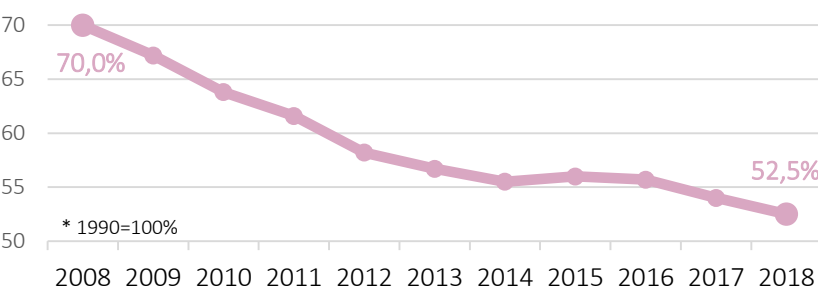

1 SZOCIÁLIS VÉDELEMRE FORDÍTOTT ÖSSZEG A GDP SZÁZALÉKÁBAN, 2017

18,3%

Magyarország

27,9%

EU átlag

2 A SZOCIÁLIS VÉDELEM TÁRSADALMI JUTTATÁSAI FUNKCIÓK SZERINT, 2017

Százalék

3 CSALÁDTÁMOGATÁSI ELLÁTÁSOKRA FORDÍTOTT ÖSSZEG MAGYARORSZÁGON

Milliárd forint

ARÁNYA A GDP-HEZ KÉPEST

2,1%

2008

1,5%

2018

4 A SZOCIÁLIS VÉDELEMRE FORDÍTOTT ÖSSZEG GDP-HEZ VISZONYÍTOTT ARÁNYA, 2008-2017

5 A CSALÁDI PÓTLÉKBAN RÉSZESÜLŐ CSALÁDOK EGYES ADATAI

6 A CSALÁDI PÓTLÉK REÁLÉRTÉK-INDEXE*

* 1990=100%

A családi pótlék összege 2008 óta változatlan.

MEGOSZLÁSA CÉLTERÜLETEK SZERINT, 2018

A HAZAI BÖLCSŐDEI ELLÁTÁS ADATAI

7 SZAKELLÁTÁSBAN ÉLŐ KISKORÚAK ÉS FIATAL FELNŐTTEK, 2010–2018 (fő)