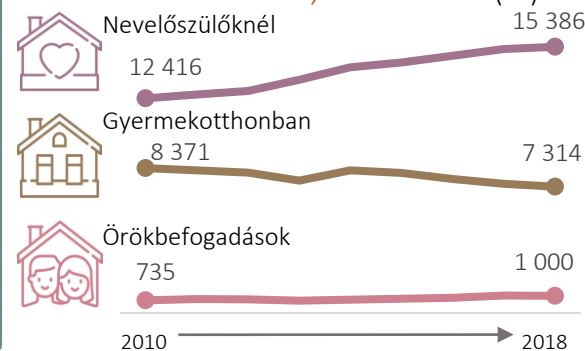

1 SZOCIÁLIS VÉDELEMRE FORDÍTOTT ÖSSZEG A GDP SZÁZALÉKÁBAN, 2017

18,3%

Magyarország

27,9%

EU átlag

2 A SZOCIÁLIS VÉDELEM TÁRSADALMI JUTTATÁSAI FUNKCIÓK SZERINT, 2017

Százalék

3 CSALÁDTÁMOGATÁSI ELLÁTÁSOKRA FORDÍTOTT ÖSSZEG MAGYARORSZÁGON

Milliárd forint

ARÁNYA A GDP-HEZ KÉPEST

2,1%

2008

1,5%

2018

4 A SZOCIÁLIS VÉDELEMRE FORDÍTOTT ÖSSZEG GDP-HEZ VISZONYÍTOTT ARÁNYA, 2008-2017

5 A CSALÁDI PÓTLÉKBAN RÉSZESÜLŐ CSALÁDOK EGYES ADATAI

6 A CSALÁDI PÓTLÉK REÁLÉRTÉK-INDEXE*

* 1990=100%

A családi pótlék összege 2008 óta változatlan.

MEGOSZLÁSA CÉLTERÜLETEK SZERINT, 2018

A HAZAI BÖLCSŐDEI ELLÁTÁS ADATAI

7 SZAKELLÁTÁSBAN ÉLŐ KISKORÚAK ÉS FIATAL FELNŐTTEK, 2010–2018 (fő)

8 BENTLAKÁSOS SZOCIÁLIS ELLÁTÁSRA VÁRAKOZÓK SZÁMA, 2016–2019

9 TELEPÜLÉSI TÁMOGATÁSBAN RÉSZESÜLŐK SZÁMA MEGYÉNKENT, 2018

10 A SZOCIÁLIS ELLÁTÁSBAN DOLGOZÓK EGYES ADATAI

11 RELATÍV JÖVEDELMI SZEGÉNYSGEBEN ÉLŐK ARÁNYA A GYERMEKES CSALÁDOK KÖZT, 2018 (százalék)