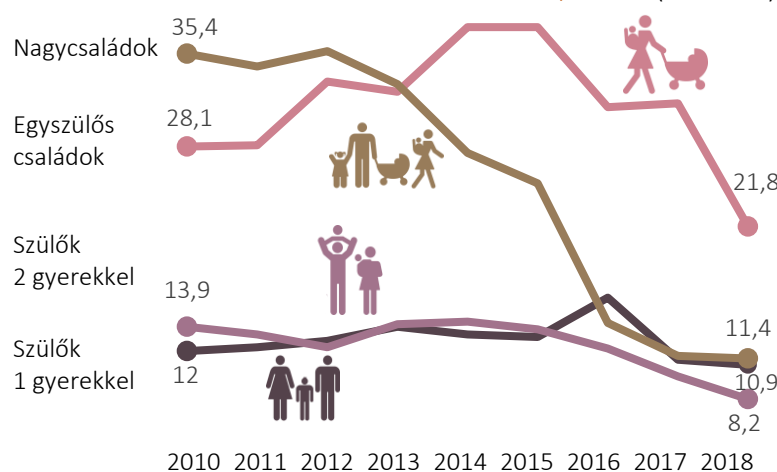

1 SZOCIÁLIS VÉDELEMRE FORDÍTOTT ÖSSZEG A GDP SZÁZALÉKÁBAN, 2017

18,3%

Magyarország

27,9%

EU átlag

2 A SZOCIÁLIS VÉDELEM TÁRSADALMI JUTTATÁSAI FUNKCIÓK SZERINT, 2017

Százalék

3 CSALÁDTÁMOGATÁSI ELLÁTÁSOKRA FORDÍTOTT ÖSSZEG MAGYARORSZÁGON

6 A CSALÁDI PÓTLÉK REÁLÉRTÉK-INDEXE*

* 1990=100%

A családi pótlék összege 2008 óta változatlan.

MEGOSZLÁSA CÉLTERÜLETEK SZERINT, 2018

A HAZAI BÖLCSŐDEI ELLÁTÁS ADATAI

7 SZAKELLÁTÁSBAN ÉLŐ KISKORÚAK ÉS FIATAL FELNŐTTEK, 2010–2018 (fő)

8 BENTLAKÁSOS SZOCIÁLIS ELLÁTÁSRA VÁRAKOZÓK SZÁMA, 2016–2019

9 TELEPÜLÉSI TÁMOGATÁSBAN RÉSZESÜLŐK SZÁMA MEGYÉNKENT, 2018

10 A SZOCIÁLIS ELLÁTÁSBAN DOLGOZÓK EGYES ADATAI

11 RELATÍV JÖVEDELMI SZEGÉNYSGEBEN ÉLŐK ARÁNYA A GYERMEKES CSALÁDOK KÖZT, 2018 (százalék)

FORRÁSOK > 1, 4 > Eurostat: Expenditure on social protection [tps00098](#) | 2 > Eurostat: Social benefits by function - % of total benefits [tps00106](#) | 3, 5, 6, 7 > KSH Szociális Statisztikai Évkönyv 2018 | 7, 8, 10 > KSH Stadat: 2.5 Szociális védelem ([2.5.5.2.](#), [2.5.10.](#), [2.5.14.](#)) | 7 > A gyermekek napközbeni ellátása, 2019 KSH [2020](#) | 9 > Szociális Ágazati Portál – Várakozói jelentés [2016-2019](#) | 10 > KSH Stadat: 6.2 Társadalom ([6.2.4.5.](#)) | 11 > KSH Stadat: 2.1 Munkaerőpiac ([2.1.38.](#), [2.1.35.](#)) | 12 > KSH Stadat: 2.2 Jövedelmi viszonyok, életkörülmények ([2.2.2.1.](#))