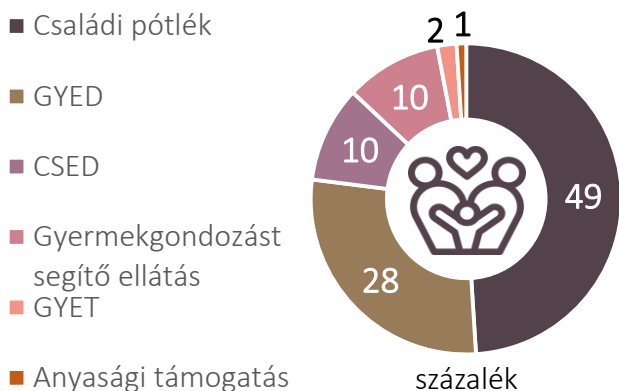

1 SZOCIÁLIS VÉDELEMRE FORDÍTOTT ÖSSZEG A GDP SZÁZALÉKÁBAN, 2017

18,3%

Magyarország

27,9%

EU átlag

2 A SZOCIÁLIS VÉDELEM TÁRSADALMI JUTTATÁSAI FUNKCIÓK SZERINT, 2017

Százalék

3 CSALÁDTÁMOGATÁSI ELLÁTÁSOKRA FORDÍTOTT ÖSSZEG MAGYARORSZÁGON

Milliárd forint

ARÁNYA A GDP-HEZ KÉPEST

2,1%

2008

1,5%

2018

4 A SZOCIÁLIS VÉDELEMRE FORDÍTOTT ÖSSZEG GDP-HEZ VISZONYÍTOTT ARÁNYA, 2008-2017

5 A CSALÁDI PÓTLÉKBAN RÉSZESÜLŐ CSALÁDOK EGYES ADATAI

6 A CSALÁDI PÓTLÉK REÁLÉRTÉK-INDEXE*

* 1990=100%

A családi pótlék összege 2008 óta változatlan.

MEGOSZLÁSA CÉLTERÜLETEK SZERINT, 2018

A HAZAI BÖLCSŐDEI ELLÁTÁS ADATAI

7 SZAKELLÁTÁSBAN ÉLŐ KISKORÚAK ÉS FIATAL FELNŐTTEK, 2010–2018 (fő)

8 BENTLAKÁSOS SZOCIÁLIS ELLÁTÁSRA VÁRAKOZÓK SZÁMA, 2016–2019

9 TELEPÜLÉSI TÁMOGATÁSBAN RÉSZESÜLŐK SZÁMA MEGYÉNKENT, 2018

10 A SZOCIÁLIS ELLÁTÁSBAN DOLGOZÓK EGYES ADATAI

11 RELATÍV JÖVEDELMI SZEGÉNYSGEBEN ÉLŐK ARÁNYA A GYERMEKES CSALÁDOK KÖZT, 2018 (százalék)