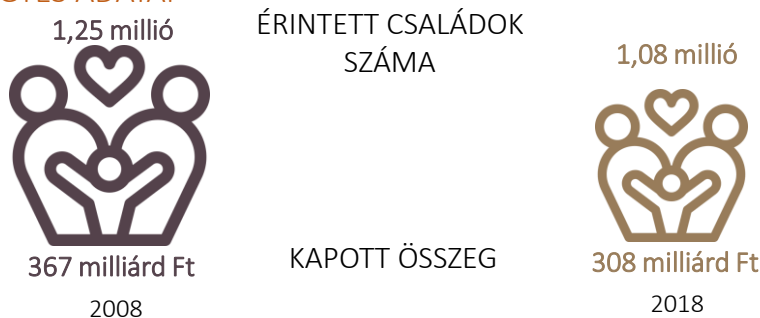

1 SZOCIÁLIS VÉDELEMRE FORDÍTOTT ÖSSZEG A GDP SZÁZALÉKÁBAN, 2017

18,3%

Magyarország

27,9%

EU átlag

2 A SZOCIÁLIS VÉDELEM TÁRSADALMI JUTTATÁSAI FUNKCIÓK SZERINT, 2017

Százalék

3 CSALÁDTÁMOGATÁSI ELLÁTÁSOKRA FORDÍTOTT ÖSSZEG MAGYARORSZÁGON

Milliárd forint

ARÁNYA A GDP-HEZ KÉPEST

2,1%

2008

1,5%

2018

4 A SZOCIÁLIS VÉDELEMRE FORDÍTOTT ÖSSZEG GDP-HEZ VISZONYÍTOTT ARÁNYA, 2008-2017

5 A CSALÁDI PÓTLÉKBAN RÉSZESÜLŐ CSALÁDOK EGYES ADATAI

6 A CSALÁDI PÓTLÉK REÁLÉRTÉK-INDEXE*

* 1990=100%

A családi pótlék összege 2008 óta változatlan.

MEGOSZLÁSA CÉLTERÜLETEK SZERINT, 2018

A HAZAI BÖLCSŐDEI ELLÁTÁS ADATAI

7 SZAKELLÁTÁSBAN ÉLŐ KISKORÚAK ÉS FIATAL FELNŐTTEK, 2010–2018 (fő)