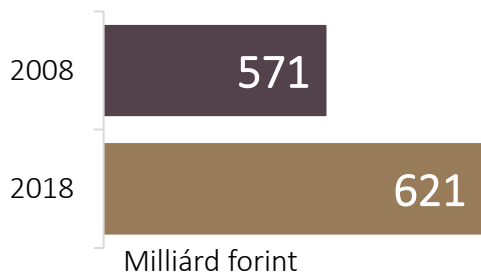

1 SZOCIÁLIS VÉDELEMRE FORDÍTOTT ÖSSZEG A GDP SZÁZALÉKÁBAN, 2017

18,3%

Magyarország

27,9%

EU átlag

2 A SZOCIÁLIS VÉDELEM TÁRSADALMI JUTTATÁSAI FUNKCIÓK SZERINT, 2017

Százalék

3 CSALÁDTÁMOGATÁSI ELLÁTÁSOKRA FORDÍTOTT ÖSSZEG MAGYARORSZÁGON

Milliárd forint

ARÁNYA A GDP-HEZ KÉPEST

2,1%

2008

1,5%

2018

4 A SZOCIÁLIS VÉDELEMRE FORDÍTOTT ÖSSZEG GDP-HEZ VISZONYÍTOTT ARÁNYA, 2008-2017

5 A CSALÁDI PÓTLÉKBAN RÉSZESÜLŐ CSALÁDOK EGYES ADATAI