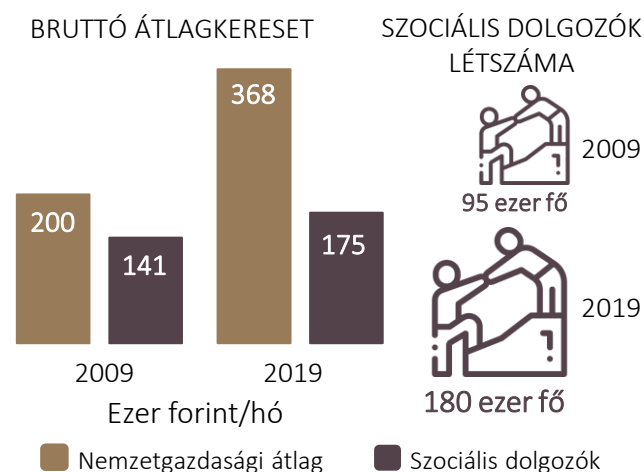

1 SZOCIÁLIS VÉDELEMRE FORDÍTOTT ÖSSZEG A GDP SZÁZALÉKÁBAN, 2017

18,3%

Magyarország

27,9%

EU átlag

2 A SZOCIÁLIS VÉDELEM TÁRSADALMI JUTTATÁSAI FUNKCIÓK SZERINT, 2017

Százalék

3 CSALÁDTÁMOGATÁSI ELLÁTÁSOKRA FORDÍTOTT ÖSSZEG MAGYARORSZÁGON

Milliárd forint

ARÁNYA A GDP-HEZ KÉPEST

2,1%

2008

1,5%

2018

4 A SZOCIÁLIS VÉDELEMRE FORDÍTOTT ÖSSZEG GDP-HEZ VISZONYÍTOTT ARÁNYA, 2008-2017

5 A CSALÁDI PÓTLÉKBAN RÉSZESÜLŐ CSALÁDOK EGYES ADATAI

6 A CSALÁDI PÓTLÉK REÁLÉRTÉK-INDEXE*

* 1990=100%

A családi pótlék összege 2008 óta változatlan.

MEGOSZLÁSA CÉLTERÜLETEK SZERINT, 2018

A HAZAI BÖLCSŐDEI ELLÁTÁS ADATAI

7 SZAKELLÁTÁSBAN ÉLŐ KISKORÚAK ÉS FIATAL FELNŐTTEK, 2010–2018 (fő)

8 BENTLAKÁSOS SZOCIÁLIS ELLÁTÁSRA VÁRAKOZÓK SZÁMA, 2016–2019

9 TELEPÜLÉSI TÁMOGATÁSBAN RÉSZESÜLŐK SZÁMA MEGYÉNKENT, 2018

10 A SZOCIÁLIS ELLÁTÁSBAN DOLGOZÓK EGYES ADATAI

11 RELATÍV JÖVEDELMI SZEGÉNYSGEBEN ÉLŐK ARÁNYA A GYERMEKES CSALÁDOK KÖZT, 2018 (százalék)