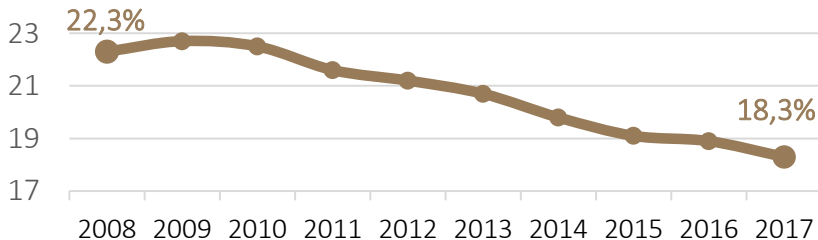

1 SZOCIÁLIS VÉDELEMRE FORDÍTOTT ÖSSZEG A GDP SZÁZALÉKÁBAN, 2017

18,3%

Magyarország

27,9%

EU átlag

2 A SZOCIÁLIS VÉDELEM TÁRSADALMI JUTTATÁSAI FUNKCIÓK SZERINT, 2017

Százalék

3 CSALÁDTÁMOGATÁSI ELLÁTÁSOKRA FORDÍTOTT ÖSSZEG MAGYARORSZÁGON

Milliárd forint

ARÁNYA A GDP-HEZ KÉPEST

2,1%

2008

1,5%

2018

4 A SZOCIÁLIS VÉDELEMRE FORDÍTOTT ÖSSZEG GDP-HEZ VISZONYÍTOTT ARÁNYA, 2008-2017

5 A CSALÁDI PÓTLÉKBAN RÉSZESÜLŐ CSALÁDOK EGYES ADATAI

6 A CSALÁDI PÓTLÉK REÁLÉRTÉK-INDEXE*

* 1990=100%

A családi pótlék összege 2008 óta változatlan.

MEGOSZLÁSA CÉLTERÜLETEK SZERINT, 2018

A HAZAI BÖLCSŐDEI ELLÁTÁS ADATAI

7 SZAKELLÁTÁSBAN ÉLŐ KISKORÚAK ÉS FIATAL FELNŐTTEK, 2010–2018 (fő)