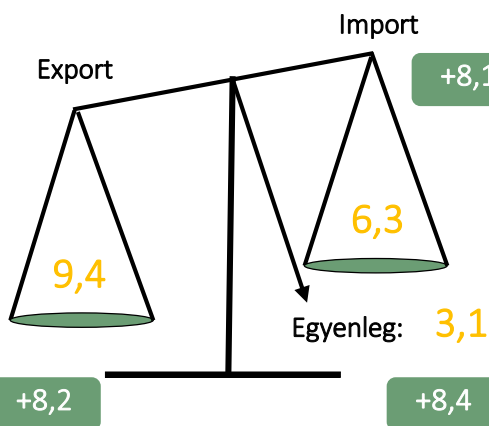

AZ AGRÁRGAZDASÁG NEMZETGAZDASÁGI RÉSZARÁNYA, 2019

1

AGRÁR-KÜLKERESKEDELEM, 2019

2

Milliárd euró

Változás 2018-hoz képest, százalék

A FÖLDBÉRLETI DÍJAK ÁTLAGÁRA EGYES MŰVELÉSI ÁGAKBAN (ezer Ft/hektár)

3

A SZÁNTÓ ÉVES BÉRLETI DÍJAI EGYES EU-TAGÁLLAMOKBAN, 2018

4

Euró/hektár

SZÁNTÓFÖLDI NÖVÉNYCSOPORTOK ÉS EGYES FAJOK VETÉSTERÜLETE, 2019. JÚNIUS 1. (ezer hektár)

5

Összes szántó: 4 318

AZ ÁLLATÁLLOMÁNY NAGYSÁGA TULAJDONOSI MEGOSZLÁS SZERINT, 2019. DECEMBER 1.