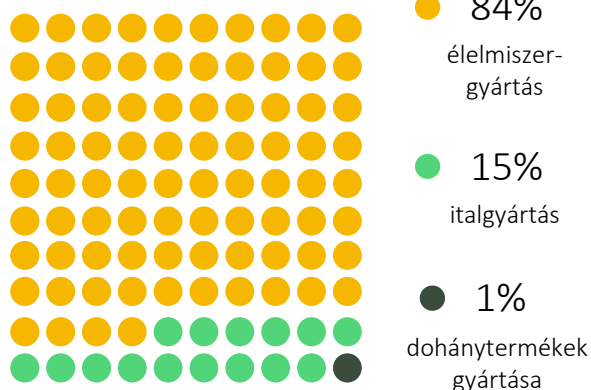

AZ ÉLELMISZERIPAR* TERMELÉSE, 2018

8

3 236 milliárd forint

*KSH TEÁOR/08 osztályozása alapján