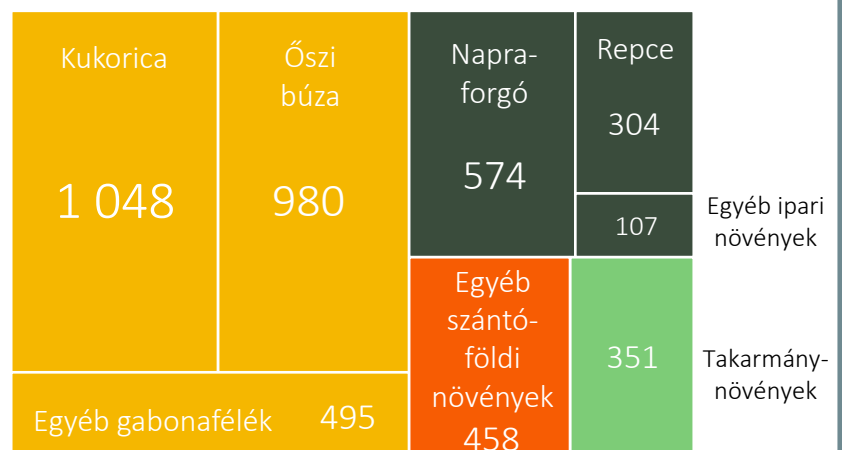

AZ AGRÁRGAZDASÁG NEMZETGAZDASÁGI RÉSZARÁNYA, 2019

1

AGRÁR-KÜLKERESKEDELEM, 2019

2

Milliárd euró

Változás 2018-hoz képest, százalék

A FÖLDBÉRLETI DÍJAK ÁTLAGÁRA EGYES MŰVELÉSI ÁGAKBAN (ezer Ft/hektár)

3

A SZÁNTÓ ÉVES BÉRLETI DÍJAI EGYES EU-TAGÁLLAMOKBAN, 2018

4

Euró/hektár

SZÁNTÓFÖLDI NÖVÉNYCSOPORTOK ÉS EGYES FAJOK VETÉSTERÜLETE, 2019. JÚNIUS 1. (ezer hektár)

5

Összes szántó: 4 318

AZ ÁLLATÁLLOMÁNY NAGYSÁGA TULAJDONOSI MEGOSZLÁS SZERINT, 2019. DECEMBER 1.

6

Ezer darab

AZ ERDŐGAZDÁLKODÁS LEGFONTOSABB ADATAI, 2019

7

Az erdőterületek nagysága és tulajdonos szerinti megoszlása (%)

Ország erdősültsége (%)

Nemzeti Erdőtelepítési Program célja 2050-re

Erdőfelújítás, erőtelepítés (ezer ha)

A 2050-es cél eléréséhez 680 ezer hektár új erdő telepítése szükséges.

AZ ÉLELMISZERIPAR* TERMELÉSE, 2018

8

3 236 milliárd forint

*KSH TEÁOR/08 osztályozása alapján

A TOP 3 ÉLELMISZERIPARI SZAKÁGAZAT* RÉSZESEDÉSE A TERMELÉSI ÉRTÉKBŐL, 2018