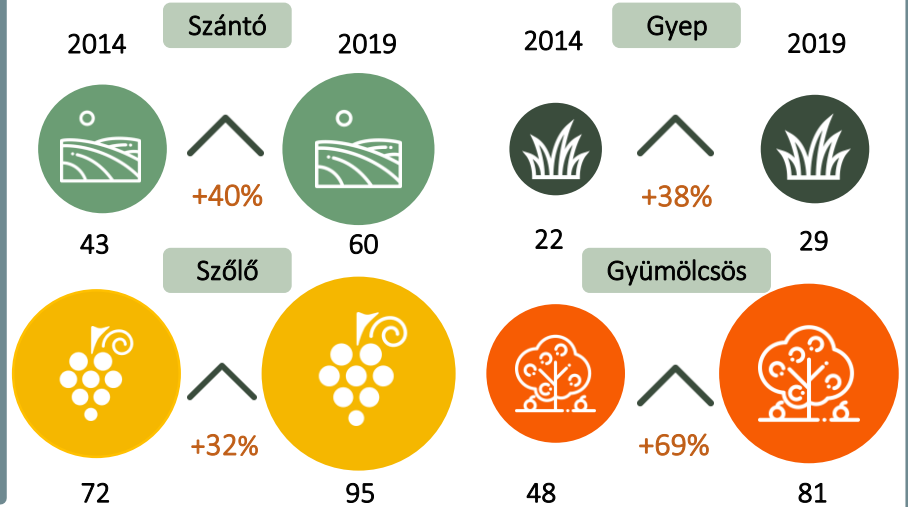

AGRÁRGAZDASÁG 2020

Évente publikált Infotablónk célja az agrárgazdaság egyes területeinek ismertetése. A kiadvány az ágazati erőforrások, a mezőgazdasági termelés, a vad-és erdőgazdálkodás, az élelmiszeripar és -kereskedelem legfrissebb adataira fókuszál.

AZ AGRÁRGAZDASÁG NEMZETGAZDASÁGI RÉSZARÁNYA, 2019

1

AGRÁR-KÜLKERESKEDELEM, 2019

2

Milliárd euró

Változás 2018-hoz képest, százalék

A FÖLDBÉRLETI DÍJAK ÁTLAGÁRA EGYES MŰVELÉSI ÁGAKBAN (ezer Ft/hektár)

3

A SZÁNTÓ ÉVES BÉRLETI DÍJAI EGYES EU-TAGÁLLAMOKBAN, 2018

4

Euró/hektár

SZÁNTÓFÖLDI NÖVÉNYCSOPORTOK ÉS EGYES FAJOK VETÉSTERÜLETE, 2019. JÚNIUS 1. (ezer hektár)

5

Összes szántó: 4 318

AZ ÁLLATÁLLOMÁNY NAGYSÁGA TULAJDONOSI MEGOSZLÁS SZERINT, 2019. DECEMBER 1.