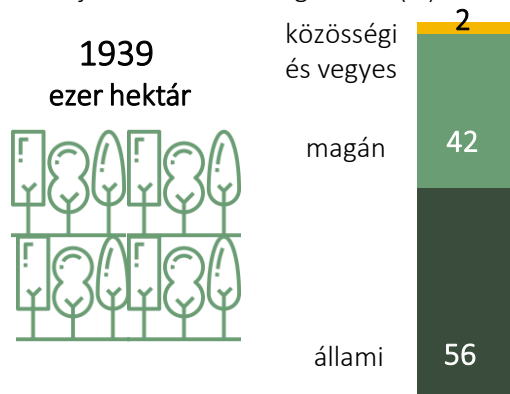

A SZÁNTÓ ÉVES BÉRLETI DÍJAI EGYES EU-TAGÁLLAMOKBAN, 2018

4

Euró/hektár

SZÁNTÓFÖLDI NÖVÉNYCSOPORTOK ÉS EGYES FAJOK VETÉSTERÜLETE, 2019. JÚNIUS 1. (ezer hektár)

5

Összes szántó: 4 318

AZ ÁLLATÁLLOMÁNY NAGYSÁGA TULAJDONOSI MEGOSZLÁS SZERINT, 2019. DECEMBER 1.

6

Ezer darab

AZ ERDŐGAZDÁLKODÁS LEGFONTOSABB ADATAI, 2019

7

Az erdőterületek nagysága és tulajdonos szerinti megoszlása (%)

Ország erdősültsége (%)

Nemzeti Erdőtelepítési Program célja 2050-re

Erdőfelújítás, erőtelepítés (ezer ha)

A 2050-es cél eléréséhez 680 ezer hektár új erdő telepítése szükséges.

AZ ÉLELMISZERIPAR* TERMELÉSE, 2018

8

3 236 milliárd forint

*KSH TEÁOR/08 osztályozása alapján

A TOP 3 ÉLELMISZERIPARI SZAKÁGAZAT* RÉSZESEDÉSE A TERMELÉSI ÉRTÉKBŐL, 2018