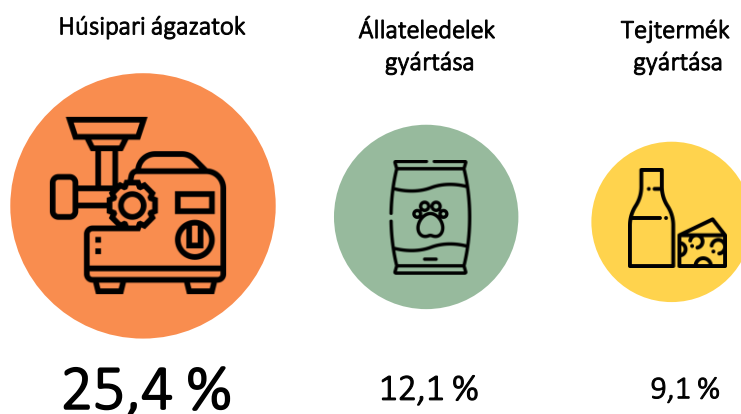

6

Ezer darab

AZ ERDŐGAZDÁLKODÁS LEGFONTOSABB ADATAI, 2019

7

Az erdőterületek nagysága és tulajdonos szerinti megoszlása (%)

Ország erdősültsége (%)

Nemzeti Erdőtelepítési Program célja 2050-re

Erdőfelújítás, erőtelepítés (ezer ha)

A 2050-es cél eléréséhez 680 ezer hektár új erdő telepítése szükséges.

AZ ÉLELMISZERIPAR* TERMELÉSE, 2018

8

3 236 milliárd forint

*KSH TEÁOR/08 osztályozása alapján

A TOP 3 ÉLELMISZERIPARI SZAKÁGAZAT* RÉSZESEDÉSE A TERMELÉSI ÉRTÉKBŐL, 2018

9

*Összesen 35 szakágazat van

FORRÁSOK > 1 > KSH: [Helyzetkép a mezőgazdaságról 2019](#) | 2 > AKI: Az élelmiszer-gazdaság külkereskedelme, [2019. év I-XII. hónap](#) | 3 > KSH-STATADAT: 4.1. Mezőgazdaság [\(4.1.5\)](#) | 4 Eurostat: Agricultural land renting prices for one year by region [\[apri_lrent\]](#) | 5 > KSH: A fontosabb növények vetésterülete, [2019 június 1.](#) | 6 > KSH-STATADAT: 4.1. Mezőgazdaság [\(4.1.27\)](#) | 7 > KSH-STATADAT: 5.1. Erdő és környezet [\(5.1.1, 5.1.4.\)](#), NFK: [Erdővagyon és erdőgazdálkodás 2019-ben](#), Nemzeti Erdőstratégia 2016-2030 | 8-9 > AKI Élelmiszeripari Információs Rendszer 2018 [\(2019.04.23.\)](#)