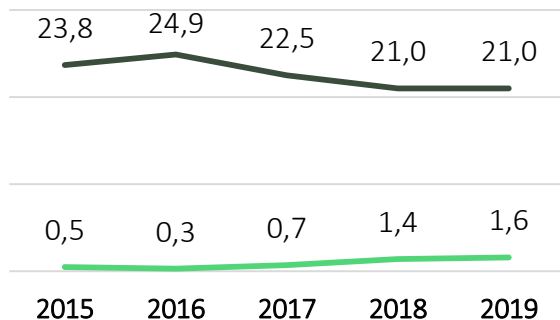

A SZÁNTÓ ÉVES BÉRLETI DÍJAI EGYES EU-TAGÁLLAMOKBAN, 2018

4

Euró/hektár

SZÁNTÓFÖLDI NÖVÉNYCSOPORTOK ÉS EGYES FAJOK VETÉSTERÜLETE, 2019. JÚNIUS 1. (ezer hektár)

5

Összes szántó: 4 318

AZ ÁLLATÁLLOMÁNY NAGYSÁGA TULAJDONOSI MEGOSZLÁS SZERINT, 2019. DECEMBER 1.

6

Ezer darab

AZ ERDŐGAZDÁLKODÁS LEGFONTOSABB ADATAI, 2019

7

Az erdőterületek nagysága és tulajdonos szerinti megoszlása (%)

Ország erdősültsége (%)

Nemzeti Erdőtelepítési Program célja 2050-re

Erdőfelújítás, erőtelepítés (ezer ha)