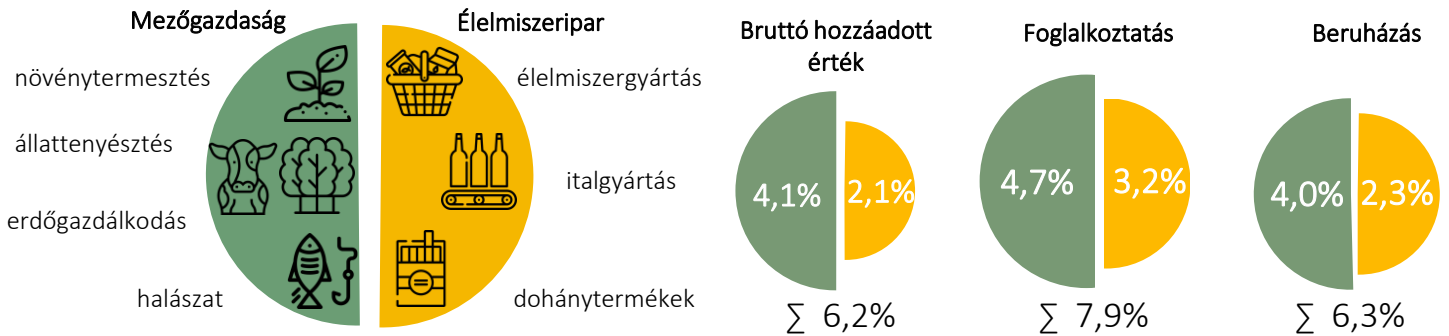

AGRÁRGAZDASÁG 2020

Évente publikált Infotablónk célja az agrárgazdaság egyes területeinek ismertetése. A kiadvány az ágazati erőforrások, a mezőgazdasági termelés, a vad-és erdőgazdálkodás, az élelmiszeripar és -kereskedelem legfrissebb adataira fókuszál.

AZ AGRÁRGAZDASÁG NEMZETGAZDASÁGI RÉSZARÁNYA, 2019

1

AGRÁR-KÜLKERESKEDELEM, 2019

2

Milliárd euró

Változás 2018-hoz képest, százalék

A FÖLDBÉRLETI DÍJAK ÁTLAGÁRA EGYES MŰVELÉSI ÁGAKBAN (ezer Ft/hektár)

3

A SZÁNTÓ ÉVES BÉRLETI DÍJAI EGYES EU-TAGÁLLAMOKBAN, 2018

4

Euró/hektár

SZÁNTÓFÖLDI NÖVÉNYCSOPORTOK ÉS EGYES FAJOK VETÉSTERÜLETE, 2019. JÚNIUS 1. (ezer hektár)

5

Összes szántó: 4 318

AZ ÁLLATÁLLOMÁNY NAGYSÁGA TULAJDONOSI MEGOSZLÁS SZERINT, 2019. DECEMBER 1.