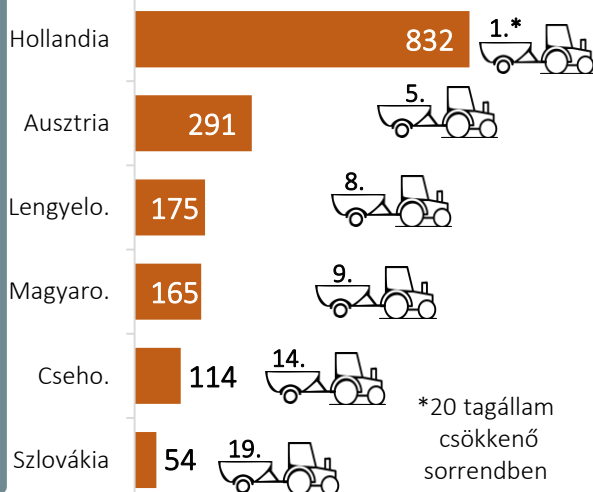

AGRÁRGAZDASÁG 2020

Évente publikált Infotablónk célja az agrárgazdaság egyes területeinek ismertetése. A kiadvány az ágazati erőforrások, a mezőgazdasági termelés, a vad-és erdőgazdálkodás, az élelmiszeripar és -kereskedelem legfrissebb adataira fókuszál.

AZ AGRÁRGAZDASÁG NEMZETGAZDASÁGI RÉSZARÁNYA, 2019

1

AGRÁR-KÜLKERESKEDELEM, 2019

2

Milliárd euró

Változás 2018-hoz képest, százalék

A FÖLDBÉRLETI DÍJAK ÁTLAGÁRA EGYES MŰVELÉSI ÁGAKBAN (ezer Ft/hektár)

3

A SZÁNTÓ ÉVES BÉRLETI DÍJAI EGYES EU-TAGÁLLAMOKBAN, 2018

4

Euró/hektár

SZÁNTÓFÖLDI NÖVÉNYCSOPORTOK ÉS EGYES FAJOK VETÉSTERÜLETE, 2019. JÚNIUS 1. (ezer hektár)

5

Összes szántó: 4 318

AZ ÁLLATÁLLOMÁNY NAGYSÁGA TULAJDONOSI MEGOSZLÁS SZERINT, 2019. DECEMBER 1.