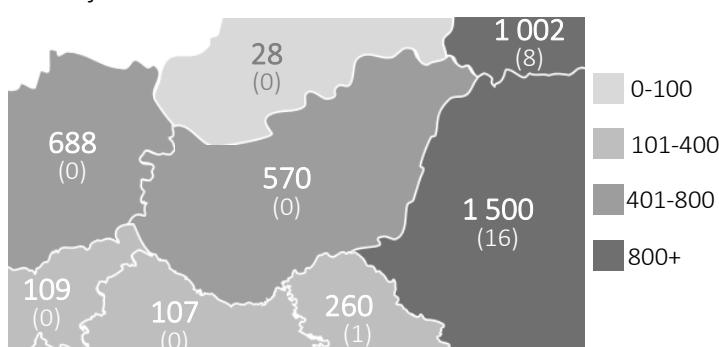

2020. június 22.

Forrás: jhu.edu; utolsó frissítés: 2020.06.22. 07:32

IGAZOLT FERTŐZÖTTÉK SZÁMA ORSZÁGONKÉNT

7

2020. június 21.

Forrás: [WHO](http://who.org); utolsó frissítés: 2020.06.21. 10:00

ELHUNYTAK SZÁMA ORSZÁGONKÉNT

8

2020. június 21.

Forrás: [WHO](http://who.org); utolsó frissítés: 2020.06.21. 10:00

IGAZOLT ÉS ÚJ ESETEK SZÁMA A SZOMSZÉDOS ORSZÁGOKBAN

9

2020. június 21.

Forrás: [WHO](http://who.org); utolsó frissítés: 2020.06.21. 10:00

ELHUNYTAK ÉS ÚJONNAN ELHUNYTAK SZÁMA A SZOMSZÉDOS ORSZÁGOKBAN

10

2020. június 21.

Forrás: [WHO](http://who.org); utolsó frissítés: 2020.06.21. 10:00

FORRÁSOK > 1, 2 > koronavirus.gov.hu | 3, 4, 7, 8, 9, 10 > WHO: [situation-reports](http://situation-reports.who.org) 5, 6 > coronavirus.jhu.edu/map