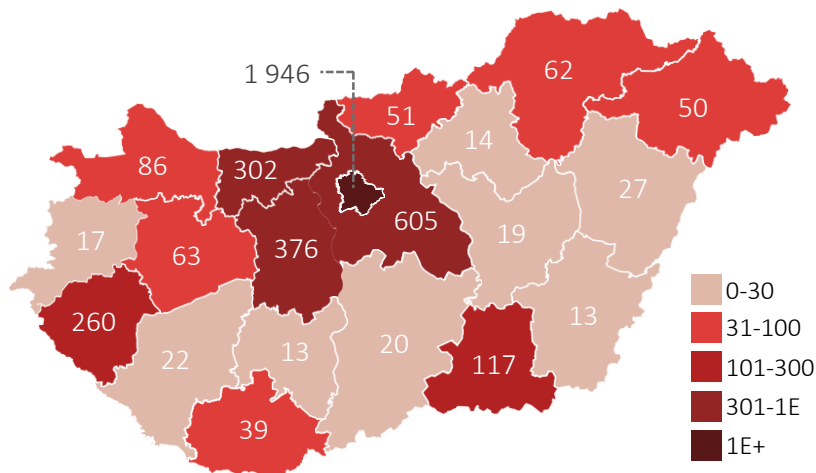

A KORONAVÍRUS-JÁRVÁNY MAGYARORSZÁGON

2020. június 22.

1

940

Aktív
fertőzött

4102

Igazolt
fertőzött

2590

A KORONAVÍRUS-JÁRVÁNY KRONOLÓGIÁJA MAGYARORSZÁGON

2020. március 4. – június 22.

2

Forrás: koronavirus.gov.hu; utolsó frissítés: 2020.06.22. 08:42

IGAZOLT FERTŐZÖTTEK SZÁMA MEGYÉK SZERINT

2020. június 22.

3

Forrás: koronavirus.gov.hu; utolsó frissítés: 2020.06.22. 08:42

ELHUNYTAK SZÁMA NEMEK ÉS KORCSOPORTOK SZERINT

2020. június 22.

4

Forrás: koronavirus.gov.hu; utolsó frissítés: 2020.06.22. 08:42

A KORONAVÍRUS-JÁRVÁNY A VILÁGBAN

5

2020. június 22.

8 952 428

Igazolt
fertőzött

4 434 628

Gyógyult

468 346

Elhunyt

Forrás: jhu.edu; utolsó frissítés: 2020.06.22. 07:32

GYÓGYULTAK SZÁMA ORSZÁGONKÉNT

6