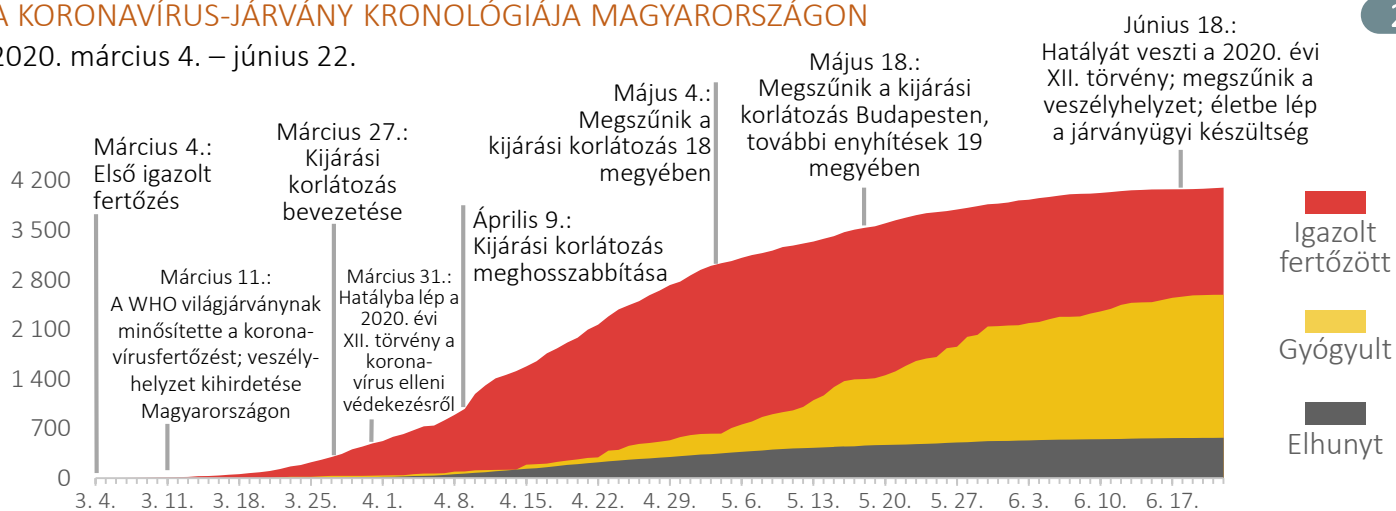

AZ ÚJ KORONAVÍRUS (COVID-19) JÁRVÁNY, 2020.06.22.

Az Infotabló célja, hogy hiteles adatok alapján bemutassa a járvány magyarországi és globális terjedését, adatvizualizációs eszközökkel. A kiadvány a publikálás napján 8:00-ig megjelent nyilvános adatokkal jelenik meg.

A KORONAVÍRUS-JÁRVÁNY MAGYARORSZÁGON

2020. június 22.

1

940

Aktív
fertőzött

4102

Igazolt
fertőzött

2590

Gyógyult

572

Elhunyt

3 528

Hatósági
házi
karanténban

258 115

Mintavétel

Forrás: koronavirus.gov.hu; utolsó frissítés: 2020.06.22. 08:42

A KORONAVÍRUS-JÁRVÁNY KRONOLÓGIÁJA MAGYARORSZÁGON

2020. március 4. – június 22.

2

Forrás: koronavirus.gov.hu; utolsó frissítés: 2020.06.22. 08:42

IGAZOLT FERTŐZÖTTEK SZÁMA MEGYÉK SZERINT

2020. június 22.

3

Forrás: koronavirus.gov.hu; utolsó frissítés: 2020.06.22. 08:42