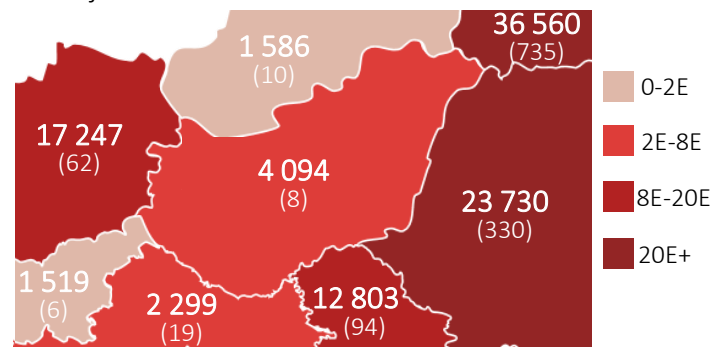

2020. június 22.

Forrás: jhu.edu; utolsó frissítés: 2020.06.22. 07:32

IGAZOLT FERTŐZÖTTÉK SZÁMA ORSZÁGONKÉNT

7

2020. június 21.

Forrás: [WHO](http://who.org); utolsó frissítés: 2020.06.21. 10:00

ELHUNYTAK SZÁMA ORSZÁGONKÉNT

8

2020. június 21.

Forrás: [WHO](http://who.org); utolsó frissítés: 2020.06.21. 10:00

IGAZOLT ÉS ÚJ ESETEK SZÁMA A SZOMSZÉDOS ORSZÁGOKBAN

9

2020. június 21.

Forrás: [WHO](http://who.org); utolsó frissítés: 2020.06.21. 10:00

ELHUNYTAK ÉS ÚJONNAN ELHUNYTAK SZÁMA A SZOMSZÉDOS ORSZÁGOKBAN

10

2020. június 21.

Forrás: [WHO](http://who.org); utolsó frissítés: 2020.06.21. 10:00

FORRÁSOK > 1, 2 > koronavirus.gov.hu | 3, 4, 7, 8, 9, 10 > WHO: [situation-reports](http://situation-reports.who.org) 5, 6 > coronavirus.jhu.edu/map