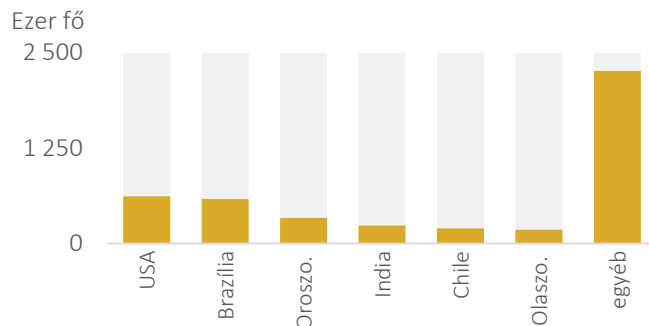

ELHUNYTAK SZÁMA NEMEK ÉS KORCSOPORTOK SZERINT

2020. június 22.

4

Forrás: koronavirus.gov.hu; utolsó frissítés: 2020.06.22. 08:42

A KORONAVÍRUS-JÁRVÁNY A VILÁGBAN

5

2020. június 22.

8 952 428

Igazolt
fertőzött

4 434 628

Gyógyult

468 346

Elhunyt

Forrás: jhu.edu; utolsó frissítés: 2020.06.22. 07:32

GYÓGYULTAK SZÁMA ORSZÁGONKÉNT

6

2020. június 22.

Forrás: jhu.edu; utolsó frissítés: 2020.06.22. 07:32

IGAZOLT FERTŐZÖTTÉK SZÁMA ORSZÁGONKÉNT

7

2020. június 21.

Forrás: [WHO](http://who.org); utolsó frissítés: 2020.06.21. 10:00

ELHUNYTAK SZÁMA ORSZÁGONKÉNT