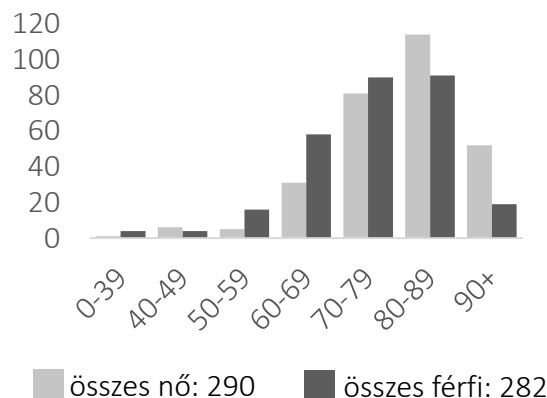

A KORONAVÍRUS-JÁRVÁNY KRONOLÓGIÁJA MAGYARORSZÁGON

2020. március 4. – június 22.

2

Forrás: koronavirus.gov.hu; utolsó frissítés: 2020.06.22. 08:42

IGAZOLT FERTŐZÖTTEK SZÁMA MEGYÉK SZERINT

2020. június 22.

3

Forrás: koronavirus.gov.hu; utolsó frissítés: 2020.06.22. 08:42

ELHUNYTAK SZÁMA NEMEK ÉS KORCSOPORTOK SZERINT

2020. június 22.

4

Forrás: koronavirus.gov.hu; utolsó frissítés: 2020.06.22. 08:42

A KORONAVÍRUS-JÁRVÁNY A VILÁGBAN

5

2020. június 22.

8 952 428