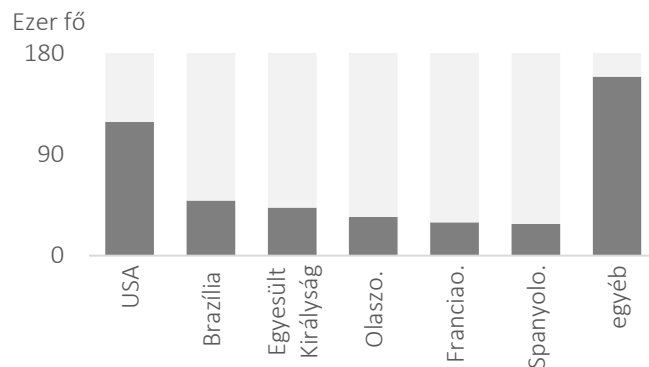

2020. június 22.

Forrás: jhu.edu; utolsó frissítés: 2020.06.22. 07:32

IGAZOLT FERTŐZÖTTÉK SZÁMA ORSZÁGONKÉNT

7

2020. június 21.

Forrás: [WHO](http://who.org); utolsó frissítés: 2020.06.21. 10:00

ELHUNYTAK SZÁMA ORSZÁGONKÉNT

8

2020. június 21.

Forrás: [WHO](http://who.org); utolsó frissítés: 2020.06.21. 10:00

IGAZOLT ÉS ÚJ ESETEK SZÁMA A SZOMSZÉDOS ORSZÁGOKBAN

9

2020. június 21.

Forrás: [WHO](http://who.org); utolsó frissítés: 2020.06.21. 10:00