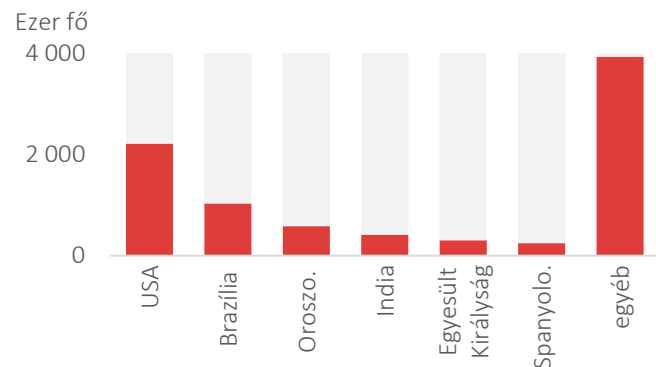

2020. június 22.

Forrás: jhu.edu; utolsó frissítés: 2020.06.22. 07:32

IGAZOLT FERTŐZÖTTÉK SZÁMA ORSZÁGONKÉNT

7

2020. június 21.

Forrás: [WHO](http://who.org); utolsó frissítés: 2020.06.21. 10:00

ELHUNYTAK SZÁMA ORSZÁGONKÉNT

8

2020. június 21.

Forrás: [WHO](http://who.org); utolsó frissítés: 2020.06.21. 10:00

IGAZOLT ÉS ÚJ ESETEK SZÁMA A SZOMSZÉDOS ORSZÁGOKBAN

9

2020. június 21.

Forrás: [WHO](http://who.org); utolsó frissítés: 2020.06.21. 10:00