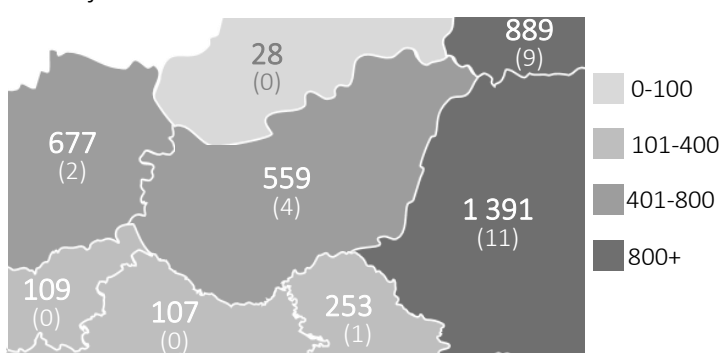

2020. június 15.

Ezer fő

Forrás: jhu.edu; utolsó frissítés: 2020.06.15. 07:31

IGAZOLT FERTŐZÖTTÉK SZÁMA ORSZÁGONKÉNT

7

2020. június 14.

Ezer fő

Forrás: [WHO](http://who); utolsó frissítés: 2020.06.14. 10:00

ELHUNYTAK SZÁMA ORSZÁGONKÉNT

8

2020. június 14.

Ezer fő

Forrás: [WHO](http://who); utolsó frissítés: 2020.06.14. 10:00

IGAZOLT ÉS ÚJ ESETEK SZÁMA A SZOMSZÉDOS ORSZÁGOKBAN

9

2020. június 14.

Forrás: [WHO](http://who); utolsó frissítés: 2020.06.14. 10:00

ELHUNYTAK ÉS ÚJONNAN ELHUNYTAK SZÁMA A SZOMSZÉDOS ORSZÁGOKBAN

10

2020. június 14.

Forrás: [WHO](http://who); utolsó frissítés: 2020.06.14. 10:00