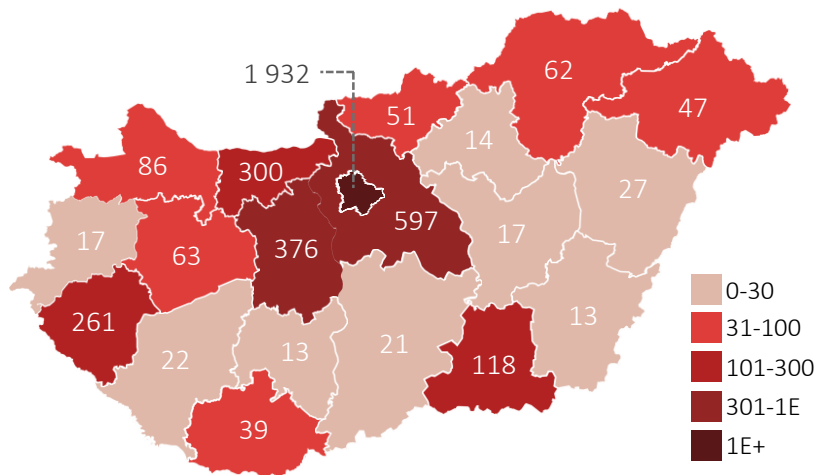

A KORONAVÍRUS-JÁRVÁNY MAGYARORSZÁGON

2020. június 15.

1

1028

Aktív
fertőzött

4076

Igazolt
fertőzött

2485

A KORONAVÍRUS-JÁRVÁNY KRONOLÓGIÁJA MAGYARORSZÁGON

2020. március 4. – június 15.

2

Forrás: koronavirus.gov.hu; utolsó frissítés: 2020.06.15. 08:07

IGAZOLT FERTŐZÖTTEK SZÁMA MEGYÉK SZERINT

2020. június 15.

3

Forrás: koronavirus.gov.hu; utolsó frissítés: 2020.06.15. 08:07

ELHUNYTAK SZÁMA NEMEK ÉS KORCSOPORTOK SZERINT

2020. június 15.

4

Forrás: koronavirus.gov.hu; utolsó frissítés: 2020.06.15. 08:07

A KORONAVÍRUS-JÁRVÁNY A VILÁGBAN

5

2020. június 15.

7 914 866

Igazolt
fertőzött

3 777 907

Gyógyult

433 458

Elhunyt

Forrás: jhu.edu; utolsó frissítés: 2020.06.15. 07:31

GYÓGYULTAK SZÁMA ORSZÁGONKÉNT

6