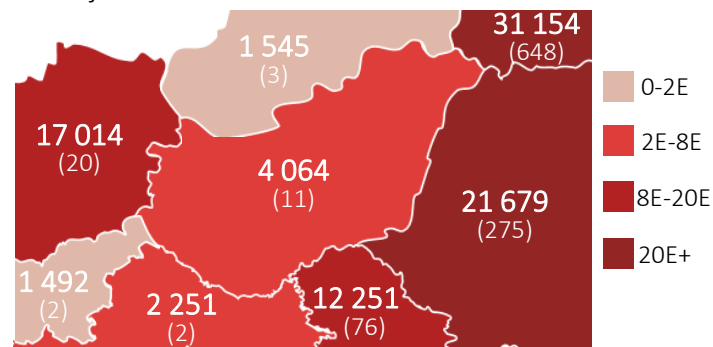

2020. június 15.

Ezer fő

Forrás: jhu.edu; utolsó frissítés: 2020.06.15. 07:31

IGAZOLT FERTŐZÖTTÉK SZÁMA ORSZÁGONKÉNT

7

2020. június 14.

Ezer fő

Forrás: [WHO](http://who); utolsó frissítés: 2020.06.14. 10:00

ELHUNYTAK SZÁMA ORSZÁGONKÉNT

8

2020. június 14.

Ezer fő

Forrás: [WHO](http://who); utolsó frissítés: 2020.06.14. 10:00

IGAZOLT ÉS ÚJ ESETEK SZÁMA A SZOMSZÉDOS ORSZÁGOKBAN

9

2020. június 14.

Forrás: [WHO](http://who); utolsó frissítés: 2020.06.14. 10:00

ELHUNYTAK ÉS ÚJONNAN ELHUNYTAK SZÁMA A SZOMSZÉDOS ORSZÁGOKBAN

10

2020. június 14.

Forrás: [WHO](http://who); utolsó frissítés: 2020.06.14. 10:00