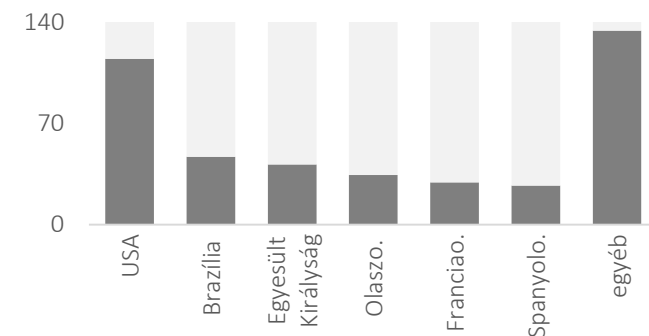

2020. június 15.

Ezer fő

Forrás: jhu.edu; utolsó frissítés: 2020.06.15. 07:31

IGAZOLT FERTŐZÖTTÉK SZÁMA ORSZÁGONKÉNT

7

2020. június 14.

Ezer fő

Forrás: [WHO](http://who); utolsó frissítés: 2020.06.14. 10:00

ELHUNYTAK SZÁMA ORSZÁGONKÉNT

8

2020. június 14.

Ezer fő

Forrás: [WHO](http://who); utolsó frissítés: 2020.06.14. 10:00

IGAZOLT ÉS ÚJ ESETEK SZÁMA A SZOMSZÉDOS ORSZÁGOKBAN

9

2020. június 14.