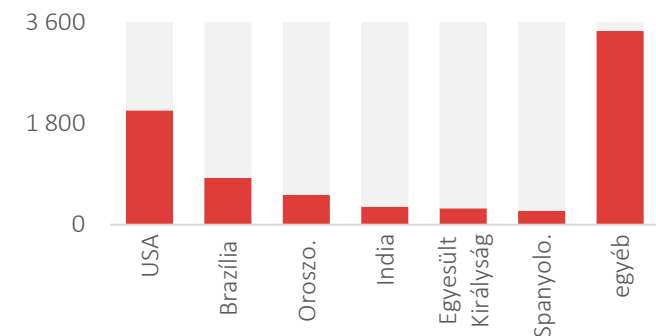

2020. június 15.

Ezer fő

Forrás: jhu.edu; utolsó frissítés: 2020.06.15. 07:31

IGAZOLT FERTŐZÖTTÉK SZÁMA ORSZÁGONKÉNT

7

2020. június 14.

Ezer fő

Forrás: [WHO](http://who); utolsó frissítés: 2020.06.14. 10:00

ELHUNYTAK SZÁMA ORSZÁGONKÉNT

8

2020. június 14.

Ezer fő

Forrás: [WHO](http://who); utolsó frissítés: 2020.06.14. 10:00

IGAZOLT ÉS ÚJ ESETEK SZÁMA A SZOMSZÉDOS ORSZÁGOKBAN

9

2020. június 14.