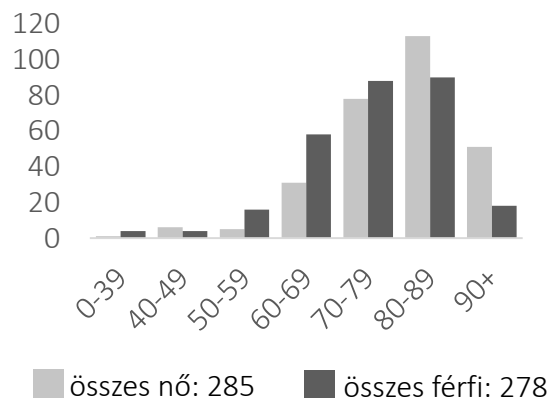

A KORONAVÍRUS-JÁRVÁNY KRONOLÓGIÁJA MAGYARORSZÁGON

2020. március 4. – június 15.

2

Forrás: koronavirus.gov.hu; utolsó frissítés: 2020.06.15. 08:07

IGAZOLT FERTŐZÖTTEK SZÁMA MEGYÉK SZERINT

2020. június 15.

3

Forrás: koronavirus.gov.hu; utolsó frissítés: 2020.06.15. 08:07

ELHUNYTAK SZÁMA NEMEK ÉS KORCSOPORTOK SZERINT

2020. június 15.

4

Forrás: koronavirus.gov.hu; utolsó frissítés: 2020.06.15. 08:07

A KORONAVÍRUS-JÁRVÁNY A VILÁGBAN

5

2020. június 15.

7 914 866