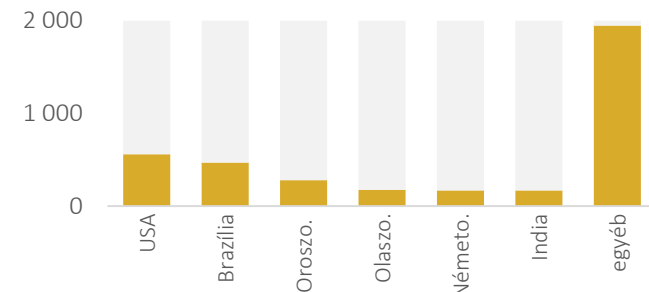

ELHUNYTAK SZÁMA NEMEK ÉS KORCSOPORTOK SZERINT

2020. június 15.

4

Forrás: koronavirus.gov.hu; utolsó frissítés: 2020.06.15. 08:07

A KORONAVÍRUS-JÁRVÁNY A VILÁGBAN

5

2020. június 15.

7 914 866

Igazolt
fertőzött

3 777 907

Gyógyult

433 458

Elhunyt

Forrás: jhu.edu; utolsó frissítés: 2020.06.15. 07:31

GYÓGYULTAK SZÁMA ORSZÁGONKÉNT

6

2020. június 15.

Ezer fő

Forrás: jhu.edu; utolsó frissítés: 2020.06.15. 07:31

IGAZOLT FERTŐZÖTTÉK SZÁMA ORSZÁGONKÉNT

7

2020. június 14.

Ezer fő

Forrás: [WHO](http://who); utolsó frissítés: 2020.06.14. 10:00