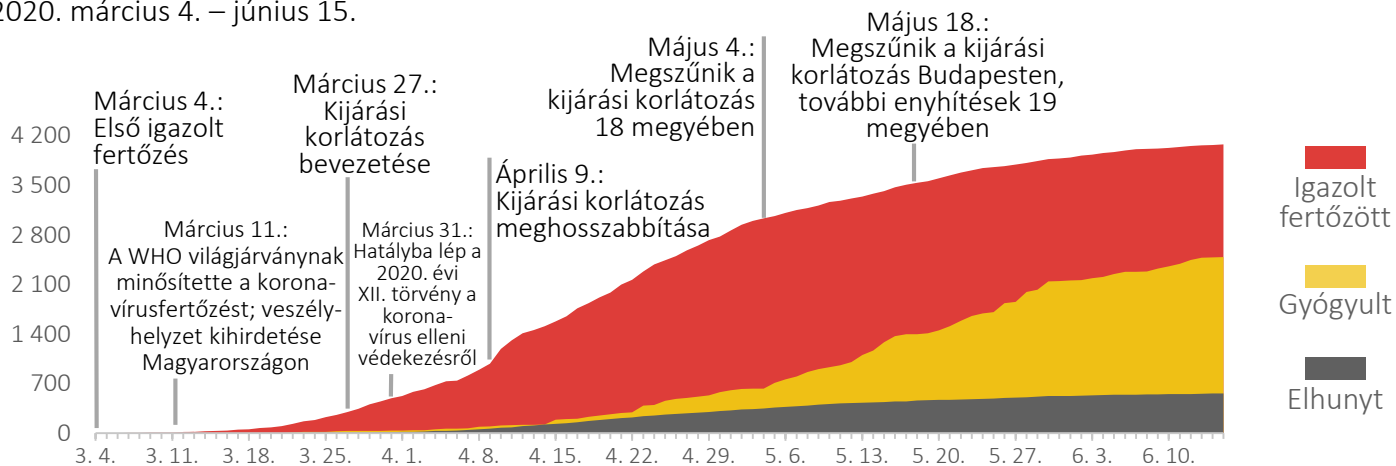

AZ ÚJ KORONAVÍRUS (COVID-19) JÁRVÁNY, 2020.06.15.

Az Infotabló célja, hogy hiteles adatok alapján bemutassa a járvány magyarországi és globális terjedését, adatvizualizációs eszközökkel. A kiadvány a publikálás napján 8:00-ig megjelent nyilvános adatokkal jelenik meg.

A KORONAVÍRUS-JÁRVÁNY MAGYARORSZÁGON

2020. június 15.

1

1028

Aktív
fertőzött

4076

Igazolt
fertőzött

2485

Gyógyult

563

Elhunyt

7 707

Hatósági
házi
karanténban

235 377

Mintavétel

Forrás: koronavirus.gov.hu; utolsó frissítés: 2020.06.15. 08:07

A KORONAVÍRUS-JÁRVÁNY KRONOLÓGIÁJA MAGYARORSZÁGON

2020. március 4. – június 15.

2

Forrás: koronavirus.gov.hu; utolsó frissítés: 2020.06.15. 08:07

IGAZOLT FERTŐZÖTTEK SZÁMA MEGYÉK SZERINT

2020. június 15.

3

Forrás: koronavirus.gov.hu; utolsó frissítés: 2020.06.15. 08:07