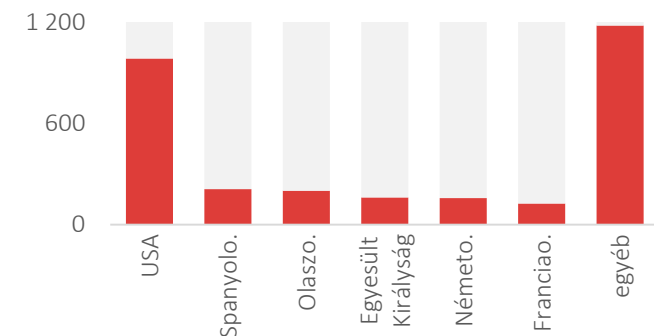

Ezer fő

Forrás: jhu.edu; utolsó frissítés: 2020.04.30. 07:32

IGAZOLT FERTŐZÖTTÉK SZÁMA ORSZÁGONKÉNT

7

2020. április 29.

Ezer fő

Forrás: [WHO](http://who.org); utolsó frissítés: 2020.04.29. 10:00

ELHUNYTAK SZÁMA ORSZÁGONKÉNT

8

2020. április 29.

Ezer fő

Forrás: [WHO](http://who.org); utolsó frissítés: 2020.04.29. 10:00

IGAZOLT FERTŐZÖTTÉK SZÁMA A SZOMSZÉDOS ORSZÁGOKBAN

9

2020. április 29.

Forrás: [WHO](http://who.org); utolsó frissítés: 2020.04.29. 10:00