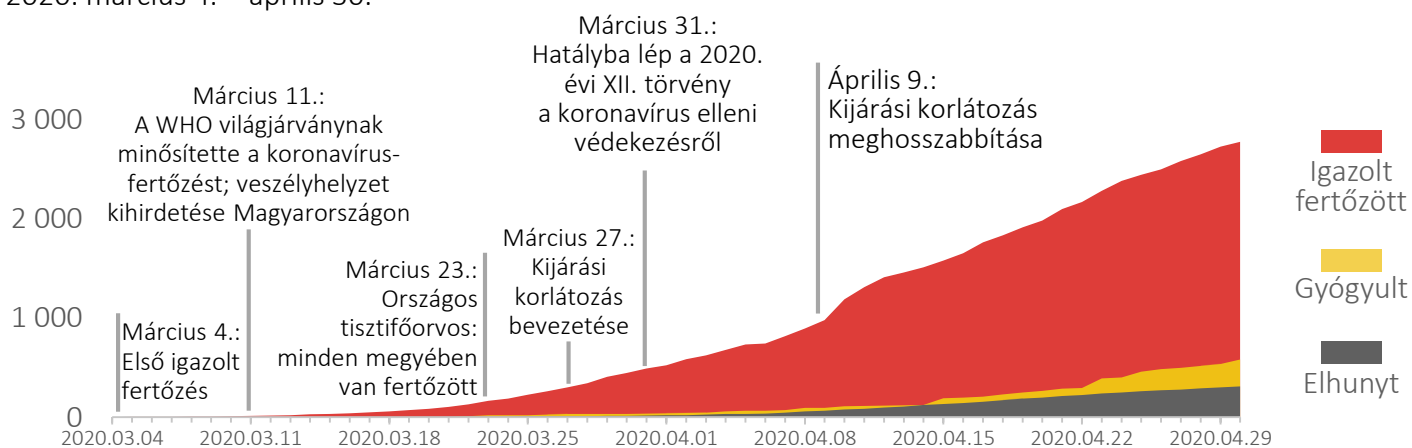

AZ ÚJ KORONAVÍRUS (COVID-19) JÁRVÁNY, 2020.04.30.

Az Infotabló célja, hogy hiteles adatok alapján bemutassa a járvány magyarországi és globális terjedését, adatvizualizációs eszközökkel. A kiadvány a publikálás napján 8:00-ig megjelent nyilvános adatokkal jelenik meg.

A KORONAVÍRUS-JÁRVÁNY MAGYARORSZÁGON

2020. április 30.

1

2 775

Igazolt
fertőzött

581

Gyógyult

312

Elhunyt

10 199

Hatósági házi
karanténban

72 951

Mintavétel

Forrás: koronavirus.gov.hu; utolsó frissítés: 2020.04.30. 06:52

A KORONAVÍRUS-JÁRVÁNY KRONOLÓGIÁJA MAGYARORSZÁGON

2020. március 4. – április 30.

2

Forrás: koronavirus.gov.hu; utolsó frissítés: 2020.04.30. 06:52

IGAZOLT FERTŐZÖTTÉK SZÁMA MEGYÉK SZERINT

2020. április 30.

3

Forrás: koronavirus.gov.hu; utolsó frissítés: 2020.04.30. 06:52

ELHUNYTAK SZÁMA NEMEK ÉS KORCSOPORTOK SZERINT