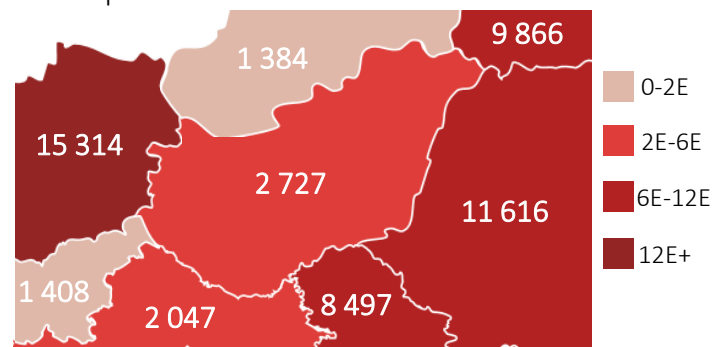

Ezer fő

Forrás: jhu.edu; utolsó frissítés: 2020.04.30. 07:32

IGAZOLT FERTŐZÖTTÉK SZÁMA ORSZÁGONKÉNT

7

2020. április 29.

Ezer fő

Forrás: [WHO](http://who.org); utolsó frissítés: 2020.04.29. 10:00

ELHUNYTAK SZÁMA ORSZÁGONKÉNT

8

2020. április 29.

Ezer fő

Forrás: [WHO](http://who.org); utolsó frissítés: 2020.04.29. 10:00

IGAZOLT FERTŐZÖTTÉK SZÁMA A SZOMSZÉDOS ORSZÁGOKBAN

9

2020. április 29.

Forrás: [WHO](http://who.org); utolsó frissítés: 2020.04.29. 10:00

ELHUNYTAK SZÁMA A SZOMSZÉDOS ORSZÁGOKBAN

10

2020. április 29.

Forrás: [WHO](http://who.org); utolsó frissítés: 2020.04.29. 10:00

FORRÁSOK > 1, 2 > koronavirus.gov.hu | 3, 4, 7, 8, 9, 10 > WHO: [situation-reports](http://situation-reports.org) 5, 6 > coronavirus.jhu.edu/map