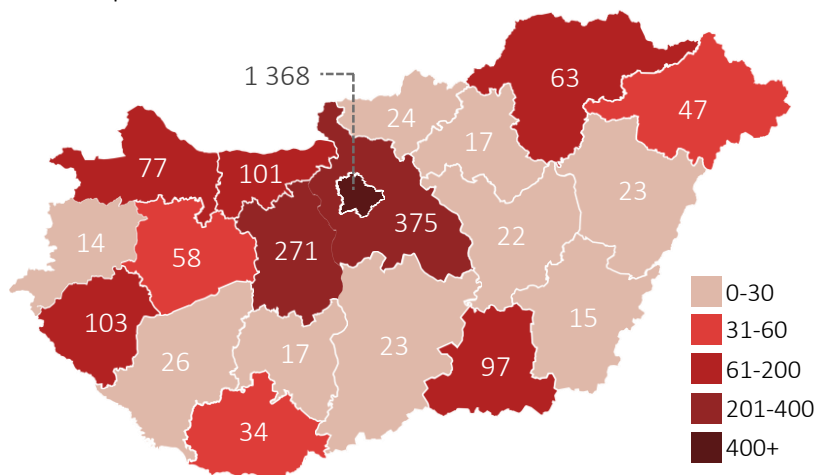

Elhunyt

10 199

Hatósági házi
karanténban

72 951

Mintavétel

Forrás: koronavirus.gov.hu; utolsó frissítés: 2020.04.30. 06:52

A KORONAVÍRUS-JÁRVÁNY KRONOLÓGIÁJA MAGYARORSZÁGON

2020. március 4. – április 30.

2

Forrás: koronavirus.gov.hu; utolsó frissítés: 2020.04.30. 06:52

IGAZOLT FERTŐZÖTTÉK SZÁMA MEGYÉK SZERINT

2020. április 30.

3

Forrás: koronavirus.gov.hu; utolsó frissítés: 2020.04.30. 06:52

ELHUNYTAK SZÁMA NEMEK ÉS KORCSOPORTOK SZERINT

2020. április 30.

4

Forrás: koronavirus.gov.hu; utolsó frissítés: 2020.04.30. 06:52

A KORONAVÍRUS-JÁRVÁNY A VILÁGBAN

5

2020. április 30.

3 195 316

973 460

227 705

Igazolt
fertőzött

Gyógyult

Elhunyt

Forrás: jhu.edu; utolsó frissítés: 2020.04.30. 07:32

GYÓGYULTAK SZÁMA ORSZÁGONKÉNT

6

2020. április 30.