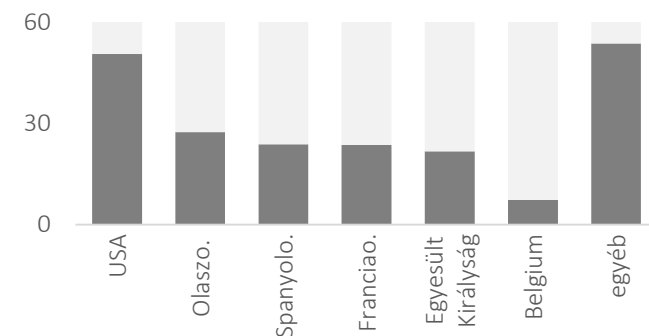

Ezer fő

Forrás: jhu.edu; utolsó frissítés: 2020.04.30. 07:32

IGAZOLT FERTŐZÖTTÉK SZÁMA ORSZÁGONKÉNT

7

2020. április 29.

Ezer fő

Forrás: [WHO](http://who.org); utolsó frissítés: 2020.04.29. 10:00

ELHUNYTAK SZÁMA ORSZÁGONKÉNT

8

2020. április 29.

Ezer fő

Forrás: [WHO](http://who.org); utolsó frissítés: 2020.04.29. 10:00

IGAZOLT FERTŐZÖTTÉK SZÁMA A SZOMSZÉDOS ORSZÁGOKBAN

9

2020. április 29.

Forrás: [WHO](http://who.org); utolsó frissítés: 2020.04.29. 10:00