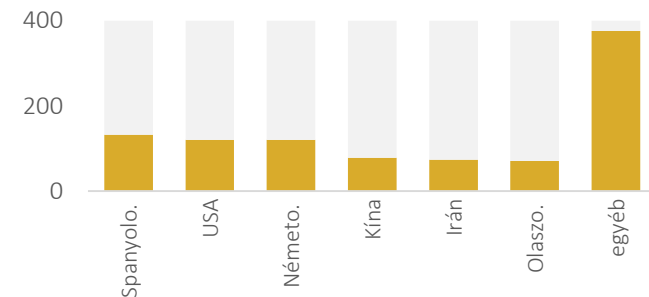

A KORONAVÍRUS-JÁRVÁNY A VILÁGBAN

5

2020. április 30.

3 195 316

973 460

227 705

Igazolt
fertőzött

Gyógyult

Elhunyt

Forrás: jhu.edu; utolsó frissítés: 2020.04.30. 07:32

GYÓGYULTAK SZÁMA ORSZÁGONKÉNT

6

2020. április 30.

Ezer fő

Forrás: jhu.edu; utolsó frissítés: 2020.04.30. 07:32